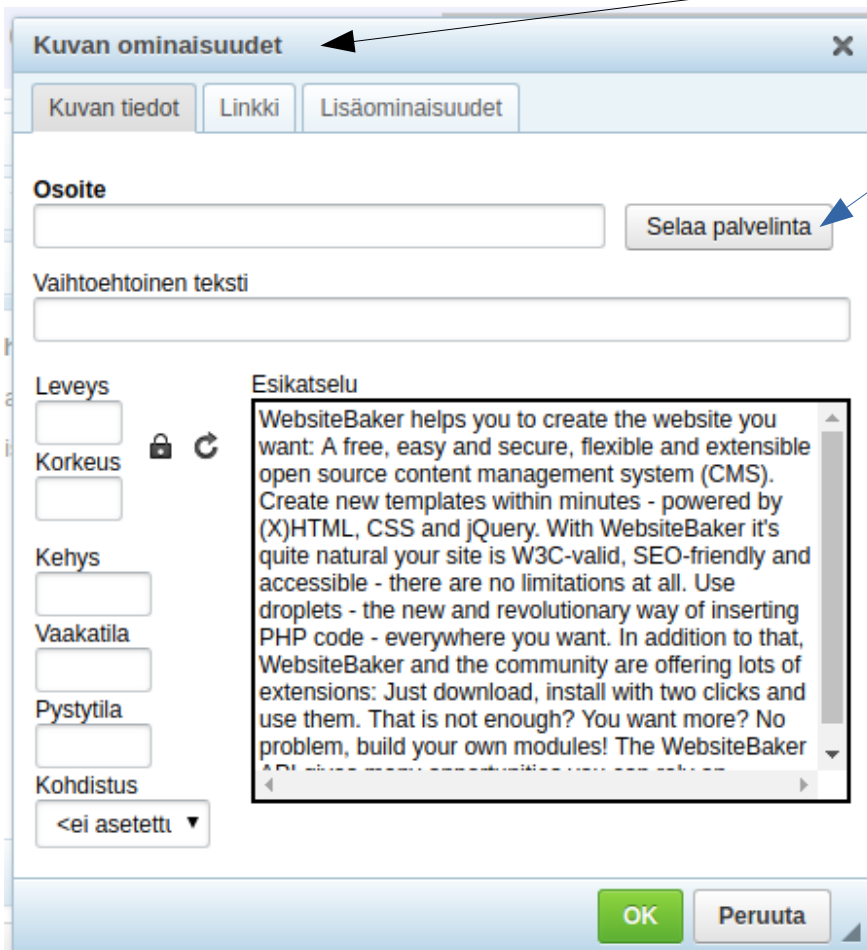

# KUVAN LISÄÄMINEN NETTISIVULLE

Kuvan julkaiseminen nettisivulla on aivan samanlaista kuin kuvan julkaiseminen jossakin tulostetussa asiakirjassa tai kuvan katseleminen omalla tietokoneellasi.

Nettisivuilla olevat kuvat ovatkin itseasiassa tietokoneella, mutta niitä säilyttävä tietokone eli palvelin sijaitsee operaattorin konesalissa ja se on käynnissä 24/7 ja 365 vrk/vuosi.

Tämä ohje kertoo, miten palvelimella oleva kuva lisätään helposti nettisivulle Websitebaker-ohjelmalla.

Sivusi on vaikka tämän näköinen:

Aloita kuvan lisääminen nettisivullesi klikkaamalla tästä

Saat näkyviin tällaisen "Kuvan ominaisuudet" valintaikkunan.

Nouda lisättävä kuva palvelimen kansioista klikkaamalla tätä "Selaa palvelinta" painiketta.

Saat näkyviin tällaisen valintaikkunan, jossa näet palvelimellamme käytössäsi olevat tiedostokansiot.

Avaa haluamasi kansio klikkaamalla ja valitse sieltä tarvitsemasi kuva klikkaamalla sitä.