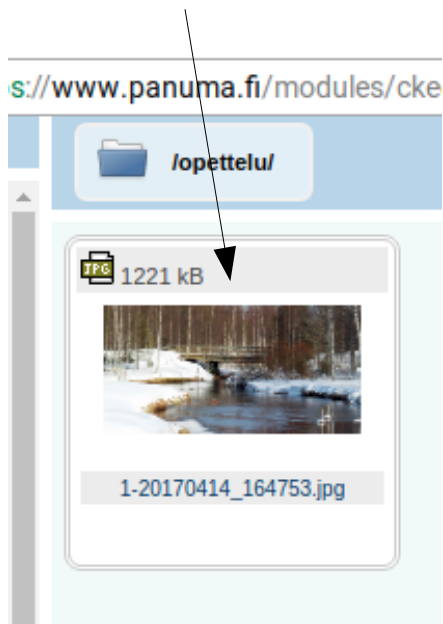

# KUVAN LISÄÄMINEN NETTISIVULLE

Kuvan julkaiseminen nettisivulla on aivan samanlaista kuin kuvan julkaiseminen jossakin tulostetussa asiakirjassa tai kuvan katseleminen omalla tietokoneellasi.

Nettisivuilla olevat kuvat ovatkin itseasiassa tietokoneella, mutta niitä säilyttävä tietokone eli palvelin sijaitsee operaattorin konesalissa ja se on käynnissä 24/7 ja 365 vrk/vuosi.

Tämä ohje kertoo, miten palvelimella oleva kuva lisätään helposti nettisivulle Websitebaker-ohjelmalla.

Sivusi on vaikka tämän näköinen:

Aloita kuvan lisääminen nettisivullesi klikkaamalla tästä

Saat näkyviin tällaisen "Kuvan ominaisuudet" valintaikkunan.

Nouda lisättävä kuva palvelimen kansioista klikkaamalla tätä "Selaa palvelinta" painiketta.

Saat näkyviin tällaisen valintaikkunan, jossa näet palvelimellamme käytössäsi olevat tiedostokansiot.

Avaa haluamasi kansio klikkaamalla ja valitse sieltä tarvitsemasi kuva klikkaamalla sitä.

Lopuksi täydennä "Kuvan ominaisuuksiin" muutama tarpeellinen tieto. Tässä tarvittavat ohjeet kuvan ominaisuuksien määrittelyyn.

Tässä näet kuvan netti-osoitteen. Sille ei tarvitse tehdä mitään, vaan se on tässä jo valmiina.