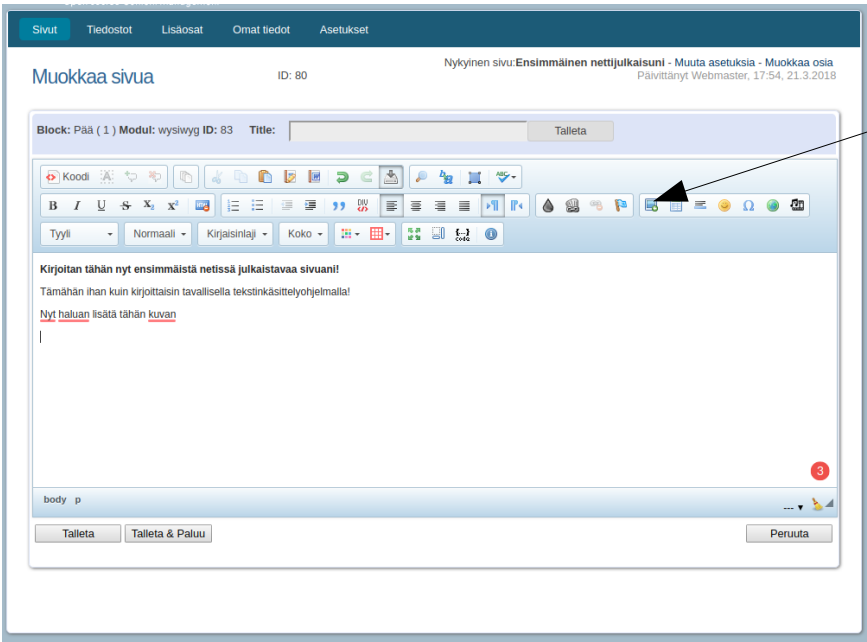

# KUVAN LISÄÄMINEN NETTISIVULLE

Kuvan julkaiseminen nettisivulla on aivan samanlaista kuin kuvan julkaiseminen jossakin tulostetussa asiakirjassa tai kuvan katseleminen omalla tietokoneellasi.

Nettisivuilla olevat kuvat ovatkin itseasiassa tietokoneella, mutta niitä säilyttävä tietokone eli palvelin sijaitsee operaattorin konesalissa ja se on käynnissä 24/7 ja 365 vrk/vuosi.

Tämä ohje kertoo, miten palvelimella oleva kuva lisätään helposti nettisivulle Websitebaker-ohjelmalla.

Sivusi on vaikka tämän näköinen:

Aloita kuvan lisääminen nettisivullesi klikkaamalla tästä

Saat näkyviin tällaisen "Kuvan ominaisuudet" valintaikkunan.